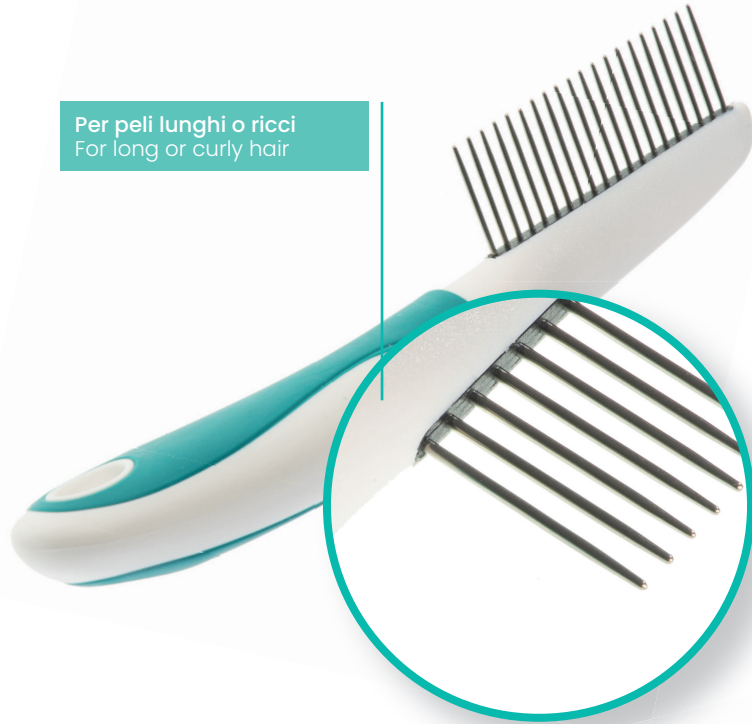

Pettini  
Combs

Impugnatura anti-scivolo  
Anti-slip handle

Per peli corti e lunghi  
For long and short hair

4,5x19,5  
cm

**57520BV**  
Pettine anti-pulci  
Anti-flea comb

M.O.Q. 3 PCS

Per peli lunghi o ricci  
For long or curly hair

4,5x22,5  
cm

**57524BV**  
Pettine a denti medi  
Medium teeth comb

M.O.Q. 3 PCS

Beauty  
& Care

GimDog®

Toelettatura  
Grooming

## Pettini Combs

Impugnatura anti-scivolo  
Anti-slip handle

4,5x22,5  
cm

**57525BV**

Pettine a denti larghi  
Coarse teeth comb

M.O.Q. 3 PCS

Limited  
Edition

Per peli lunghi o ricci  
For long or curly hair

## Rastrelli districanti De-matting rakes

Impugnatura anti-scivolo  
Speciale per peli lunghi

Anti-slip handle  
Especially for long hair

Con doppia fila di denti  
rotanti larghi e conici  
With double row of  
coarse and conical  
rotating teeth