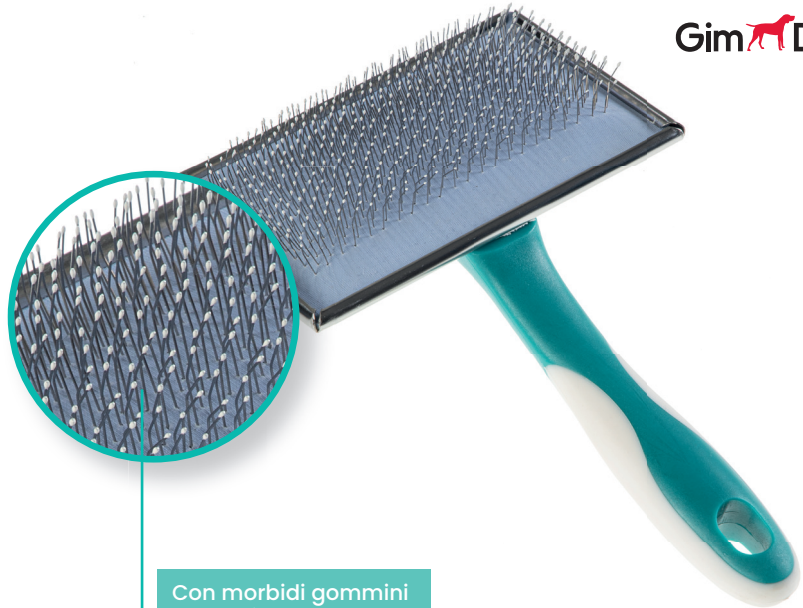

Beauty
& Care

GimDog®

Toelettatura
Grooming

Cardatori Slicker brushes

Impugnatura anti-scivolo

Anti-slip handle

Con morbidi gommini
With soft rubber pins

57501BV
Cardatore morbido
Soft slicker brush

M.O.Q. 3 PCS

57502BV
Cardatore morbido
Soft slicker brush

M.O.Q. 3 PCS

57503BV
Cardatore morbido
Soft slicker brush

M.O.Q. 3 PCS

57504BV
Cardatore morbido
Soft slicker brush

M.O.Q. 3 PCS

57506BV
Cardatore
Slicker brush

M.O.Q. 3 PCS

57507BV
Cardatore
Slicker brush

M.O.Q. 3 PCS