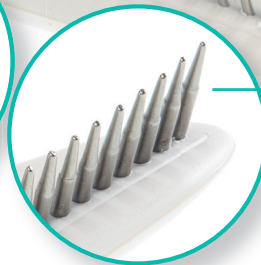

Rastrelli districanti De-matting rakes

Impugnatura anti-scivolo
Speciale per peli lunghi

Anti-slip handle
Especially for long hair

Con doppia fila di denti
rotanti larghi e conici
With double row of
coarse and conical
rotating teeth