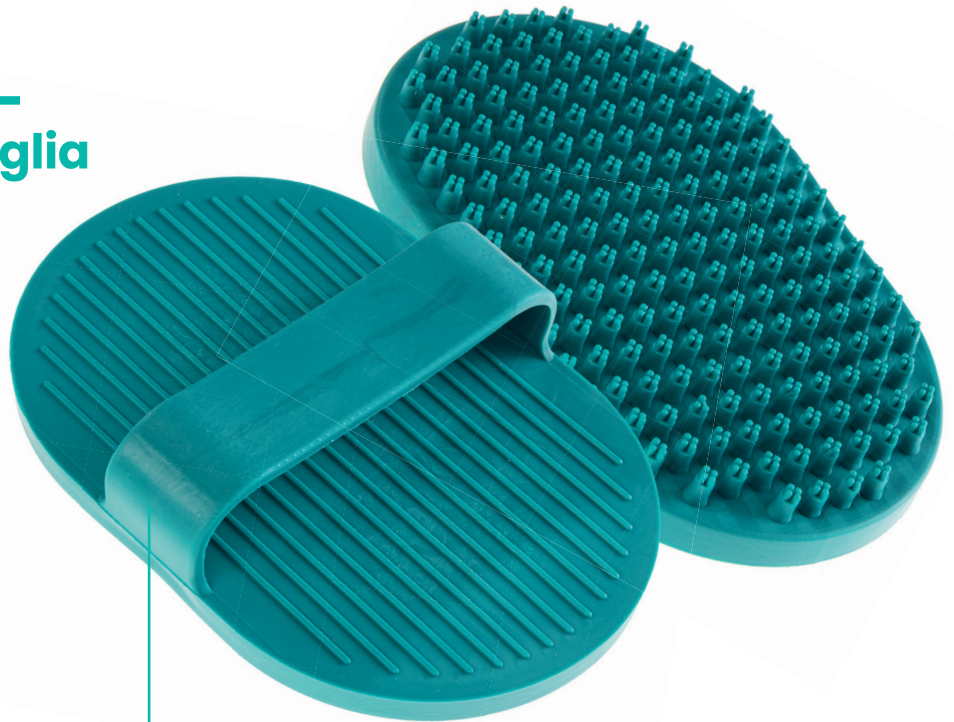

9x13  
cm

8 009632 039534

**57511BV**

Spazzola ovale  
Oval brush

M.O.Q. 3 PCS

Con pratica maniglia  
With practical handle

Puoi inserire la mano e usarla  
sia per massaggiare che per  
rimuovere il pelo morto  
You can insert your hand and use it  
for both massaging and removing  
dead hair

11,5x15  
cm

8 009632 057934

**57516BV**

Spazzola doppia  
Double-sided glove brush

M.O.Q. 3 PCS

Igiene dentale  
Dental care